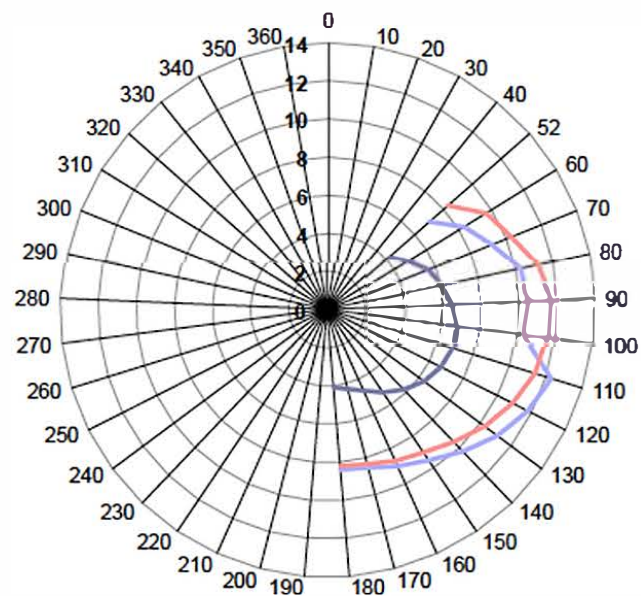

LA PERFORMANCE DES CATAMARANS FOUNTAINE PAJOT SAILING CATAMARANS
FAIT PARTIE DE LEUR ADN CAR ILS SONT DESSINÉS ET CONSTRUITS PAR ET POUR
DES AMATEURS DE BELLES NAVIGATIONS, À TOUTES LES ALLURES, EN TOUTE SÉCURITÉ.

Saba **50**

Ipanema **58**

Victoria **67**