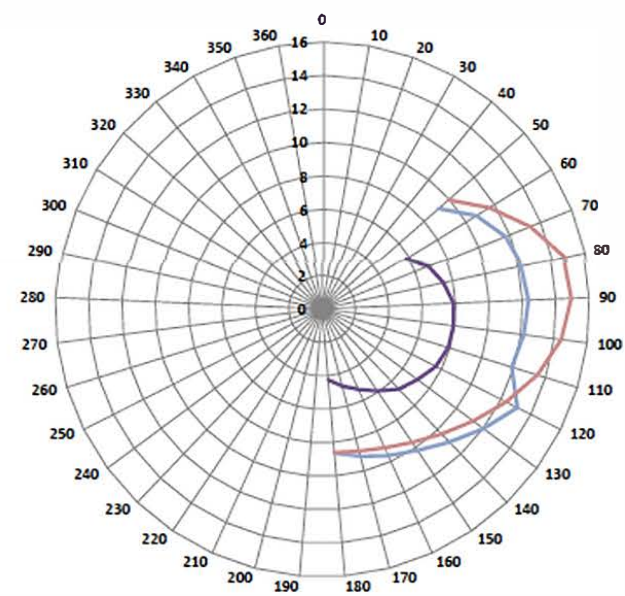

LA PERFORMANCE DES CATAMARANS FOUNTAINE PAJOT SAILING CATAMARANS
FAIT PARTIE DE LEUR ADN CAR ILS SONT DESSINÉS ET CONSTRUITS PAR ET POUR
DES AMATEURS DE BELLES NAVIGATIONS, À TOUTES LES ALLURES, EN TOUTE SÉCURITÉ.

Saba **50**

Ipanema **58**

Victoria **67**