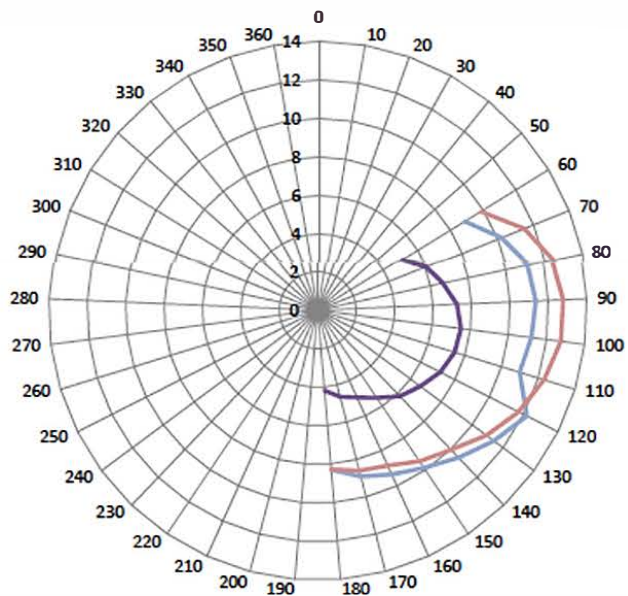

LA PERFORMANCE DES CATAMARANS FOUNTAINE PAJOT SAILING CATAMARANS
FAIT PARTIE DE LEUR ADN CAR ILS SONT DESSINÉS ET CONSTRUITS PAR ET POUR
DES AMATEURS DE BELLES NAVIGATIONS, À TOUTES LES ALLURES, EN TOUTE SÉCURITÉ.

Saba **50**

Ipanema **58**

Victoria **67**